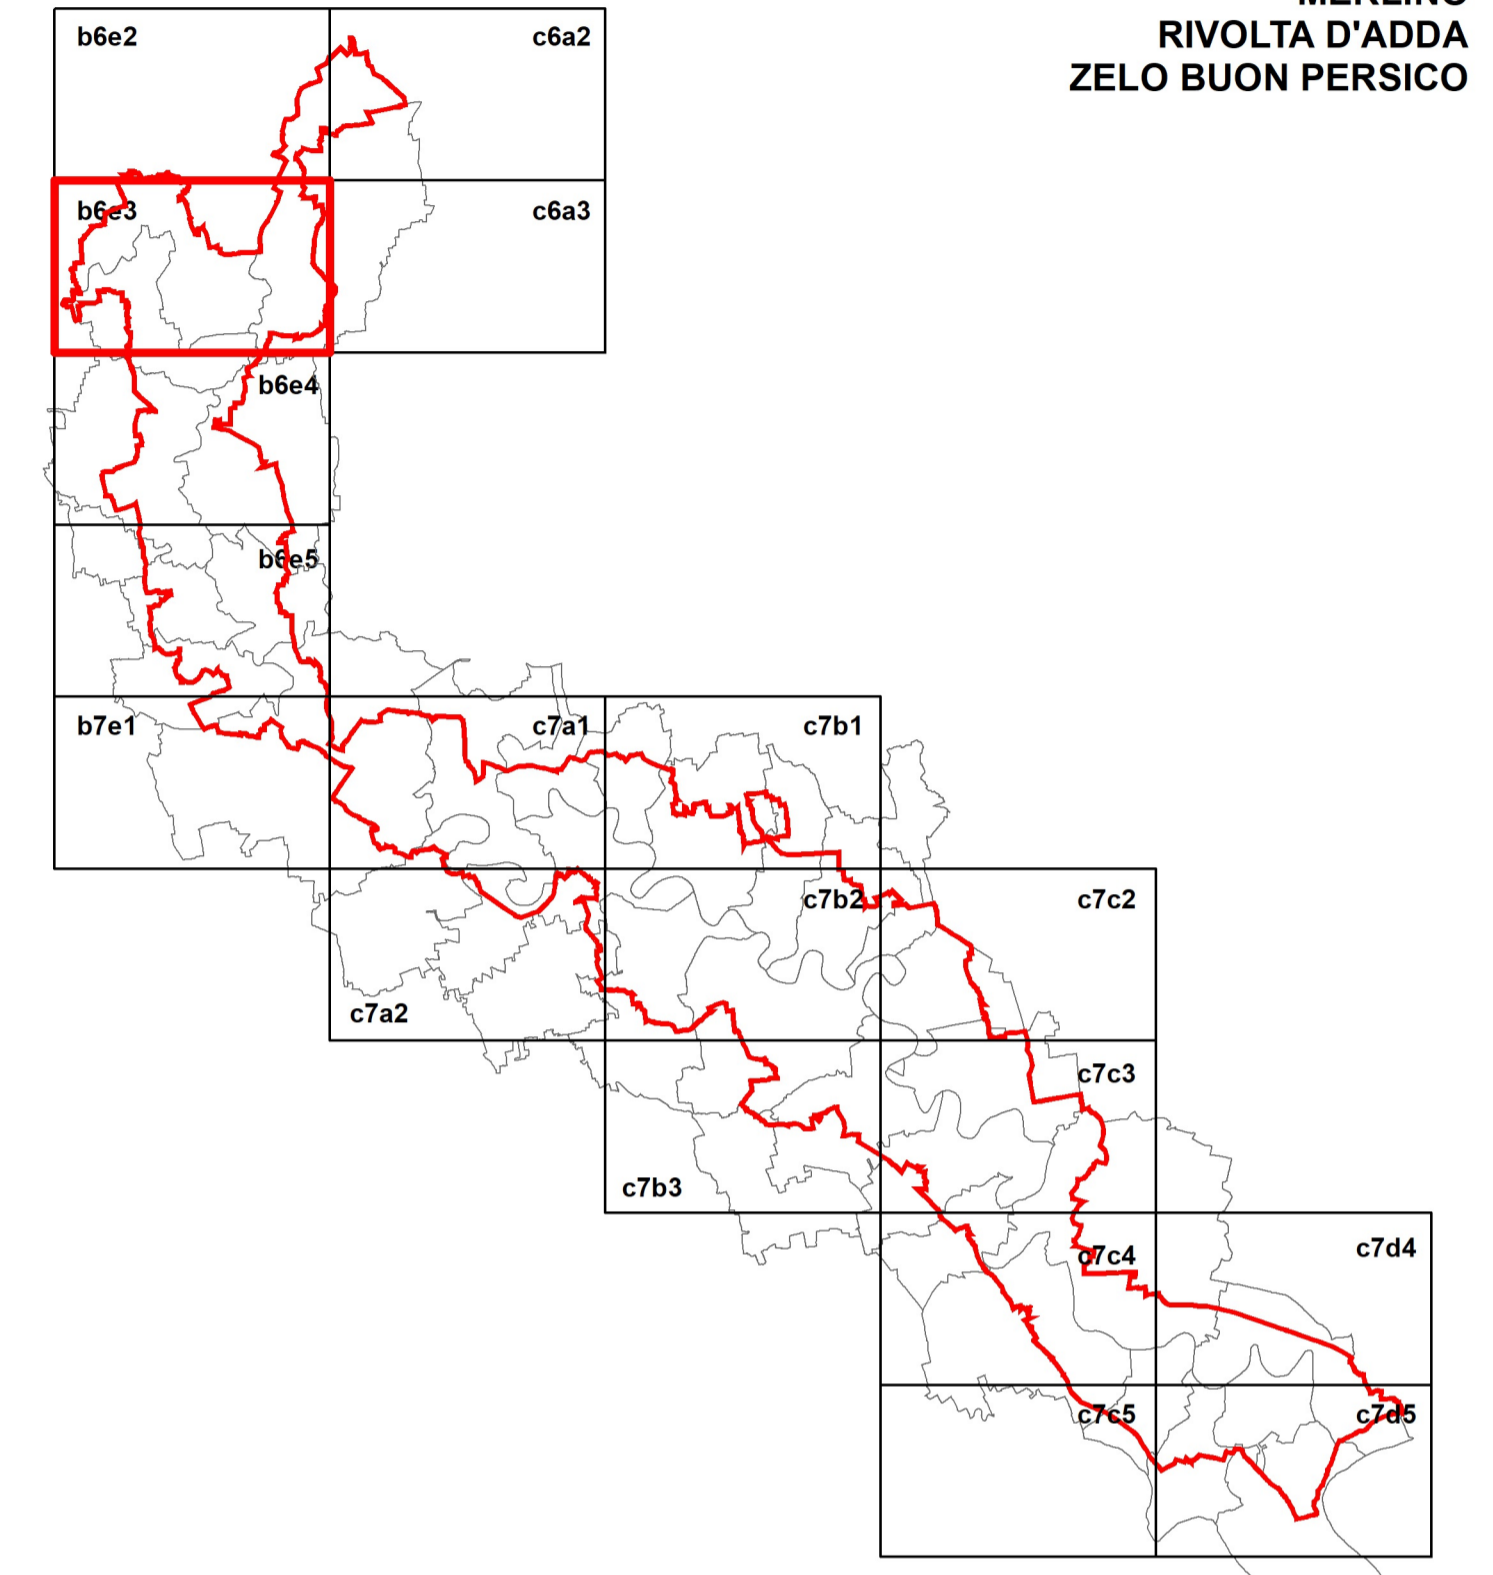

PROPRIETA' E
CONCESSIONI TAV. B6E3

COMUNI:
COMAZZO
MERLINO
RIVOLTA D'ADDA
ZELO BUON PERSICO

- Legenda
- Proprietà
 - Demanio in concessione
 - Perimetro parco
 - Confini comunali

SCALA 1:10.000