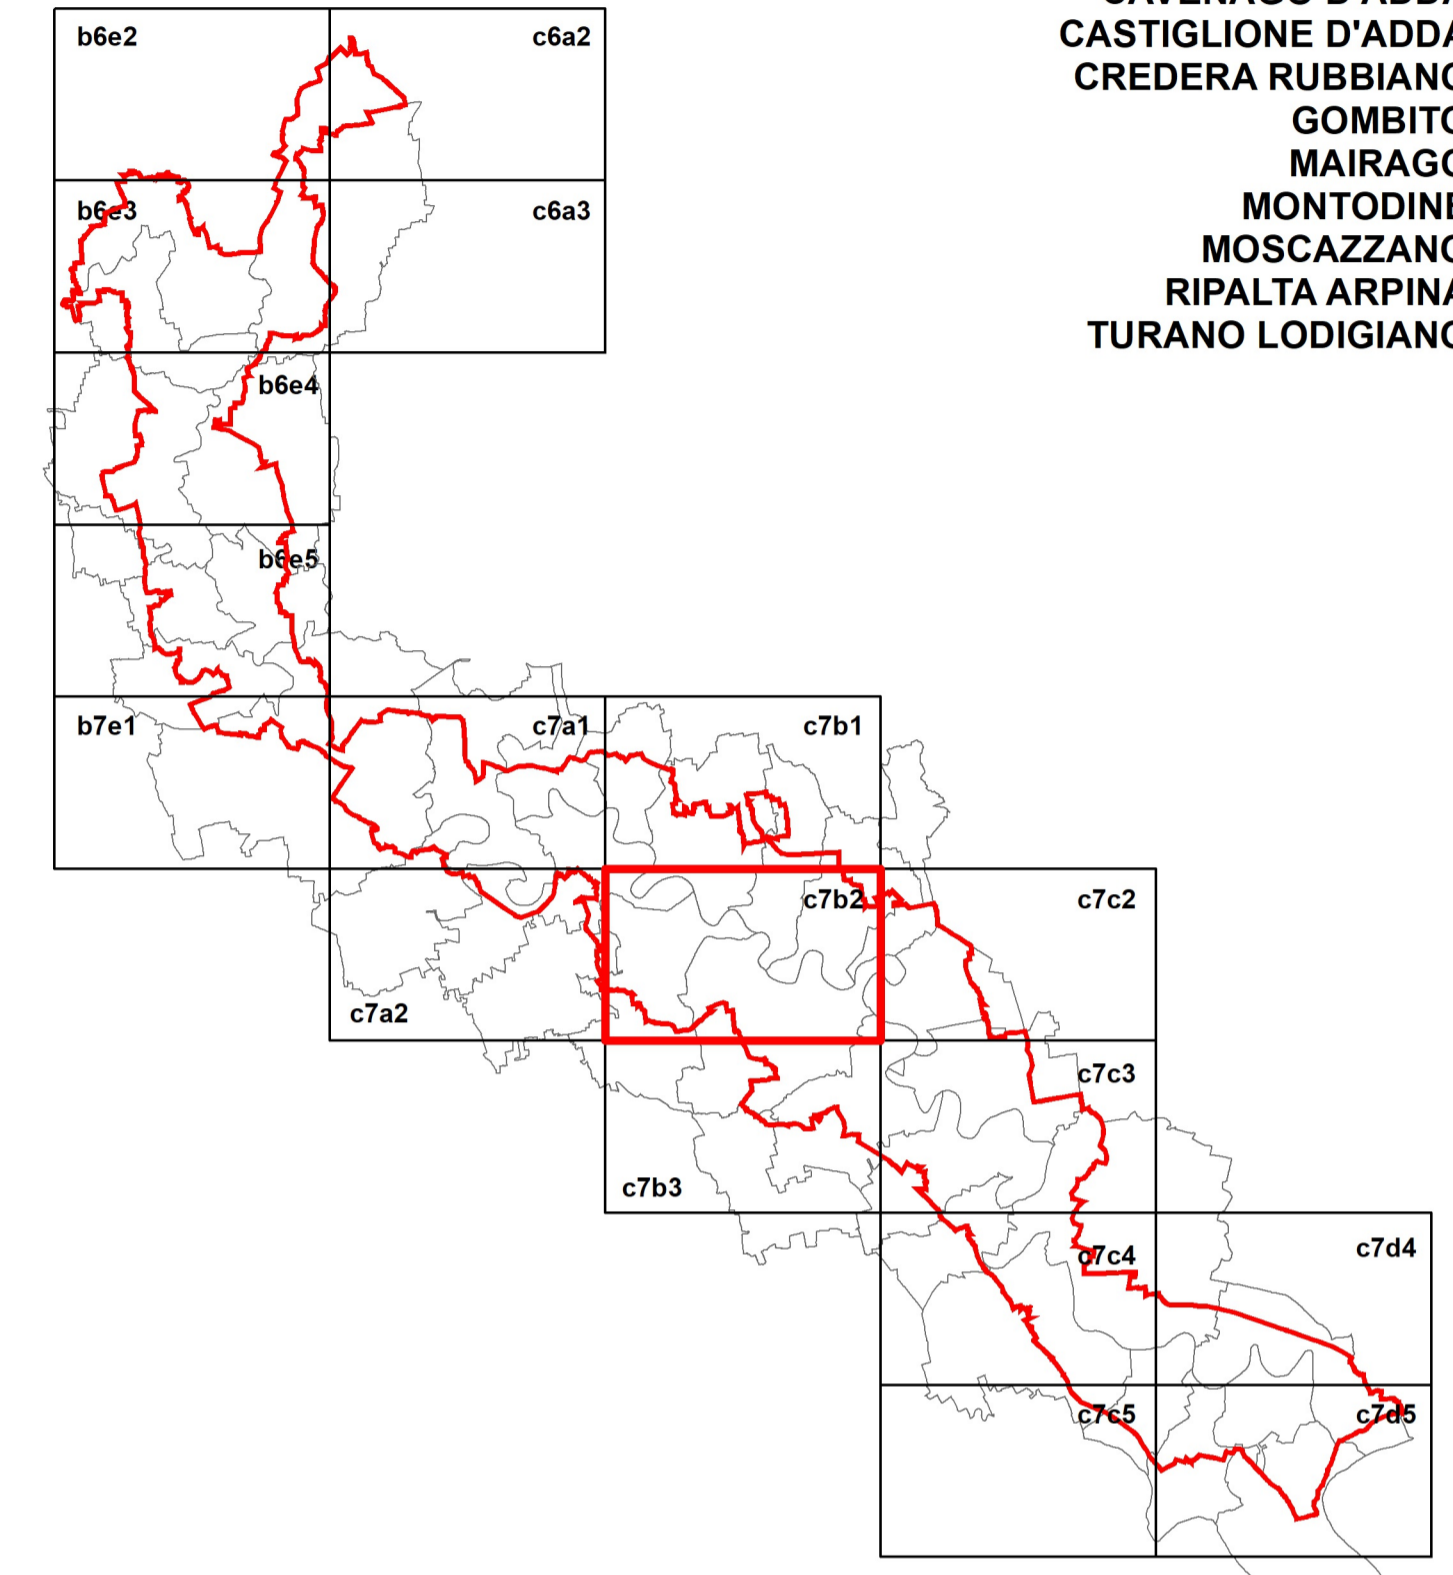

**PROPRIETA' E CONCESSIONI TAV. C7B2** Parco Adda Sud 

- COMUNI:**  
 BERTONICO  
 CAVENAGO D'ADDA  
 CASTIGLIONE D'ADDA  
 CREDERA RUBBIANO  
 GOMBITO  
 MAIRAGO  
 MONTODINE  
 MOSCAZZANO  
 RIPALTA ARPINA  
 TURANO LODIGIANO

- Legenda**
- Proprietà
  - Demanio in concessione
  - Perimetro parco
  - Confini comunali