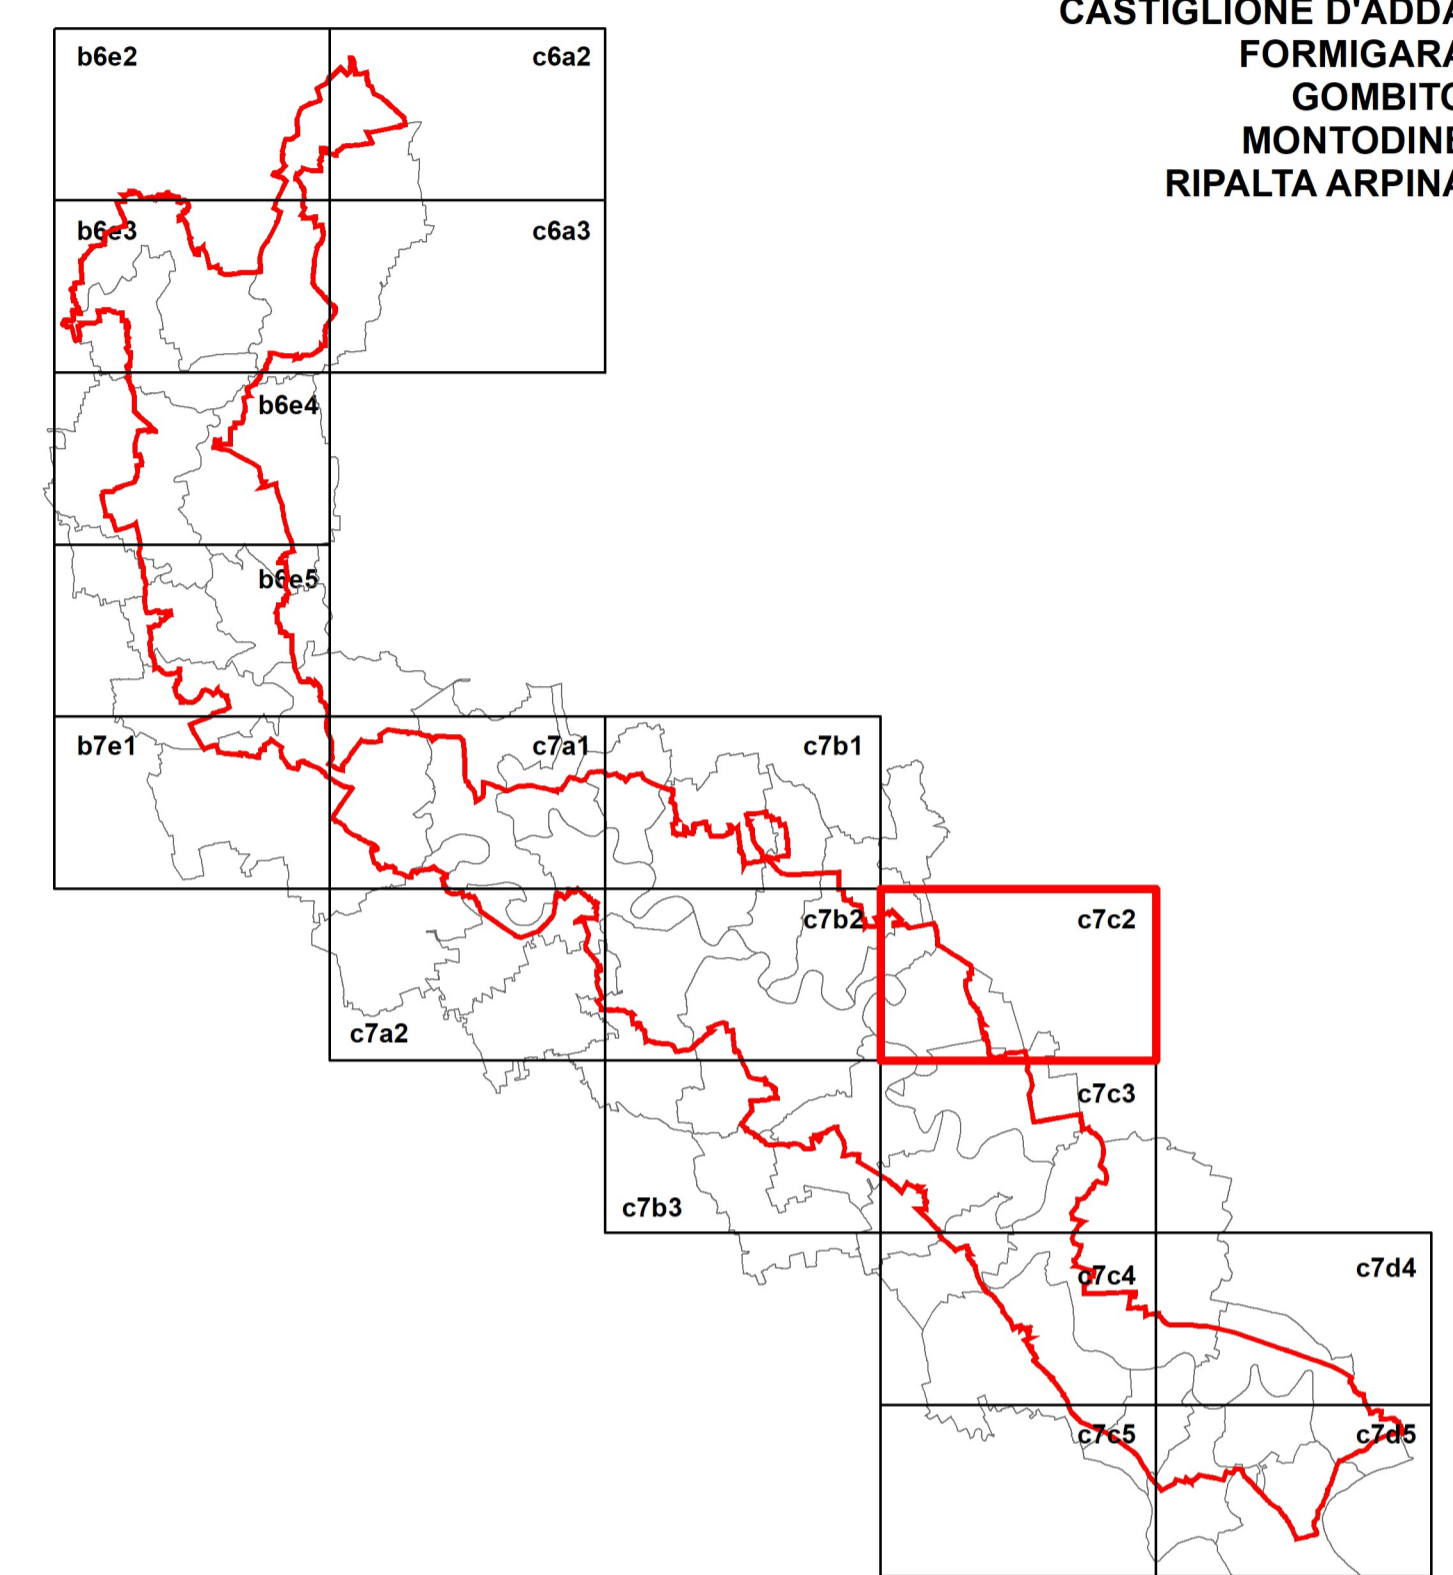

PROPRIETA' E CONCESSIONI TAV. C7C2 Parco Adda Sud 

COMUNI:
BERTONICO
CASTIGLIONE D'ADDA
FORMIGARA
GOMBITO
MONTODINE
RIPALTA ARPINA

- Legenda**
- Proprietà
 - Demanio in concessione
 - Perimetro parco
 - Confini comunali

SCALA 1:10.000